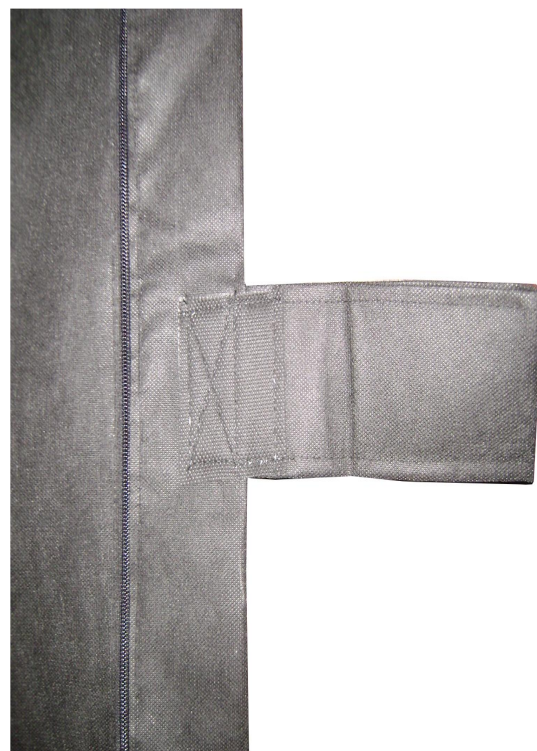

Saci cadavre 4 manere

Cod: SC4M

www.doctork.ro

DESCRIERE:

Sac transport decedati, confectionat din polipropilena, impermeabil, deschidere cu fermoar rezistent pe 3 laturi ale sacului, fermoar aprox 340 cm, 4 manere pentru transport, dimensiuni: 80 x 230 cm, buzunar pentru documente, rezistent la rupere si tractiune.

Dimensiuni: 230 cm x 80 cm